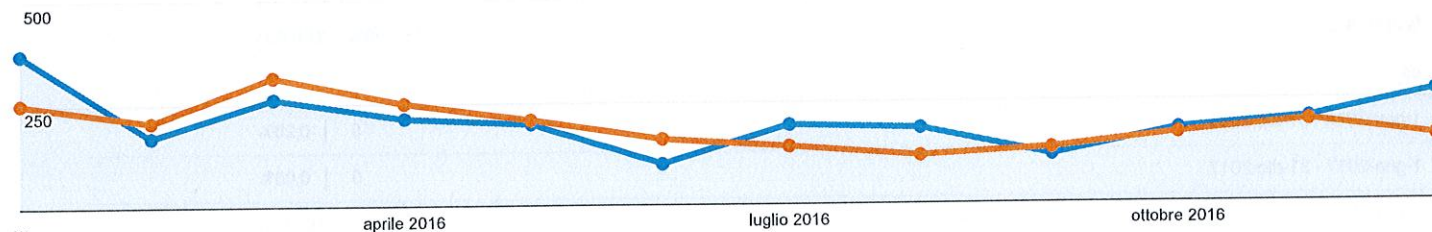

### Panoramica del pubblico

Tutti gli utenti  
+0,00% Sessioni

1 gen 2016 - 31 dic 2016

Confronta con: 1 gen 2017 - 31 dic 2017

#### Panoramica

1-gen-2016 - 31-dic-2016: ● Sessioni  
1-gen-2017 - 31-dic-2017: ● Sessioni

Sessioni  
**6,68%**  
2.458 vs 2.304

Utenti  
**33,00%**  
2.112 vs 1.588

Visualizzazioni di pagina  
**-6,92%**  
10.011 vs 10.755

Pagine/sessione  
**-12,75%**  
4,07 vs 4,67

Durata sessione media  
**7,07%**  
00:02:42 vs 00:02:31

Frequenza di rimbalzo  
**49,06%**  
46,58% vs 31,25%

% nuove sessioni  
**25,38%**  
84,78% vs 67,62%