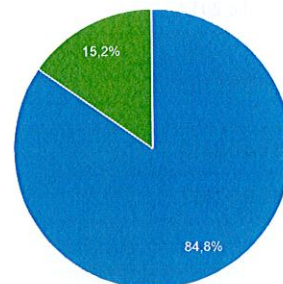

#### Panoramica

1-gen-2016 - 31-dic-2016: ● Sessioni  
1-gen-2017 - 31-dic-2017: ● Sessioni

Sessioni  
**6,68%**  
2.458 vs 2.304

Utenti  
**33,00%**  
2.112 vs 1.588

Visualizzazioni di pagina  
**-6,92%**  
10.011 vs 10.755

Pagine/sessione  
**-12,75%**  
4,07 vs 4,67

Durata sessione media  
**7,07%**  
00:02:42 vs 00:02:31

Frequenza di rimbalzo  
**49,06%**  
46,58% vs 31,25%

% nuove sessioni  
**25,38%**  
84,78% vs 67,62%

■ New Visitor ■ Returning Visitor

1-gen-2016 - 31-dic-2016

1-gen-2017 - 31-dic-2017